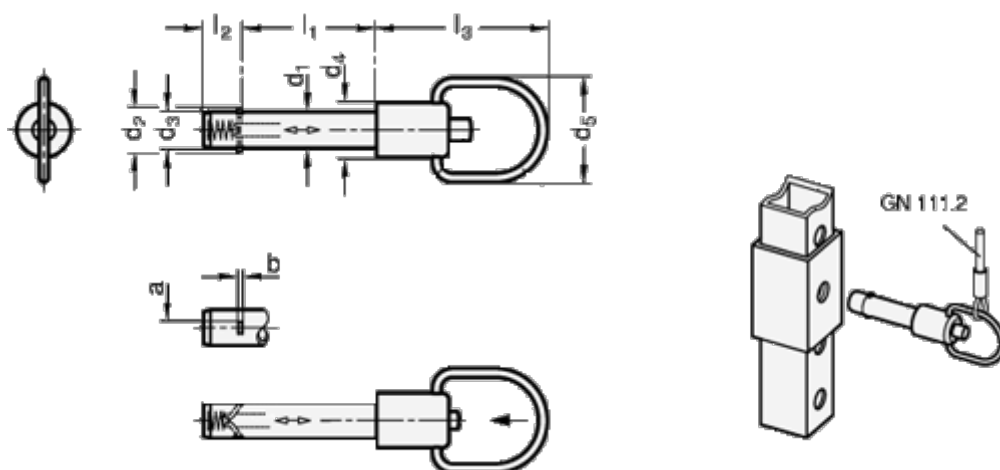

Varenummer: 202143630
 Beskrivelse: E+G
 Låsepal med aksial-lås, GN 214.3-6-30

Mål

a	= 2.3	l2	= 7.0
b	= 0.5	l3	= 38.0
d1 -0,01	= 6	Max. statisk belastning (KN) = 14	
d2	= 7.5		
d3	= 5.9		
d4	= 12		
d5	= 23		
l1 +0,4	= 30		